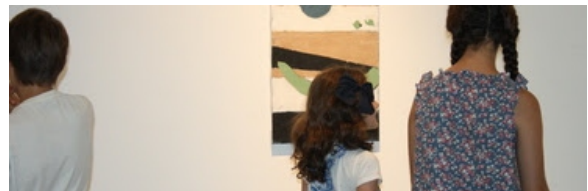

CONSTELAÇÕES | EXPOSIÇÃO DE LUÍS SILVA CARVALHO NA CASA DA CULTURA

Está patente na Galeria de Exposições da Casa da Cultura Mestre José Rodrigues a exposição "Constelações" da autoria de Luís Silva Carvalho. "Nesta exposição (...) é deixado ao espectador fruir, com toda a liberdade, as obras como um observador de estrelas. Ele vai ...

EM AGENDA

FESTIVAL SETE SÓIS SETE LUA...

Tradicional sitar, didgeridoo, murchunga, violão, gaita e percussão combinam perfeitamente com ...

09 Set 2016

FESTIVAL SETE SÓIS SETE LU...

Espectáculo de Circo Acrobático, Aéreo e Humorístico A companhia Les P'tits Bras, com 5 ...

07 Set 2016

VI ENCONTRO DE ESCRITORES T...

27 Ago 2016

CONSTELAÇÕES | EXPOSIÇÃO

Género: Exposição de Pintura Autor: Luís Silva Carvalho Catálogo Exposição

04 Ago 2016 a 02 Out 2016

Câmara Municipal de Alfândega da Fé

Largo de D. Dinis 5350-014

Alfândega da Fé

Está a receber esta newsletter porque a subscreveu ou por nos ter contactado recentemente. Esta newsletter é enviada quando oportuno. De acordo com a Legislação Nacional sobre Comunicações Eletrónicas (Decreto-Lei n.º 7/2004), poderá solicitar a remoção do seu endereço aqui »