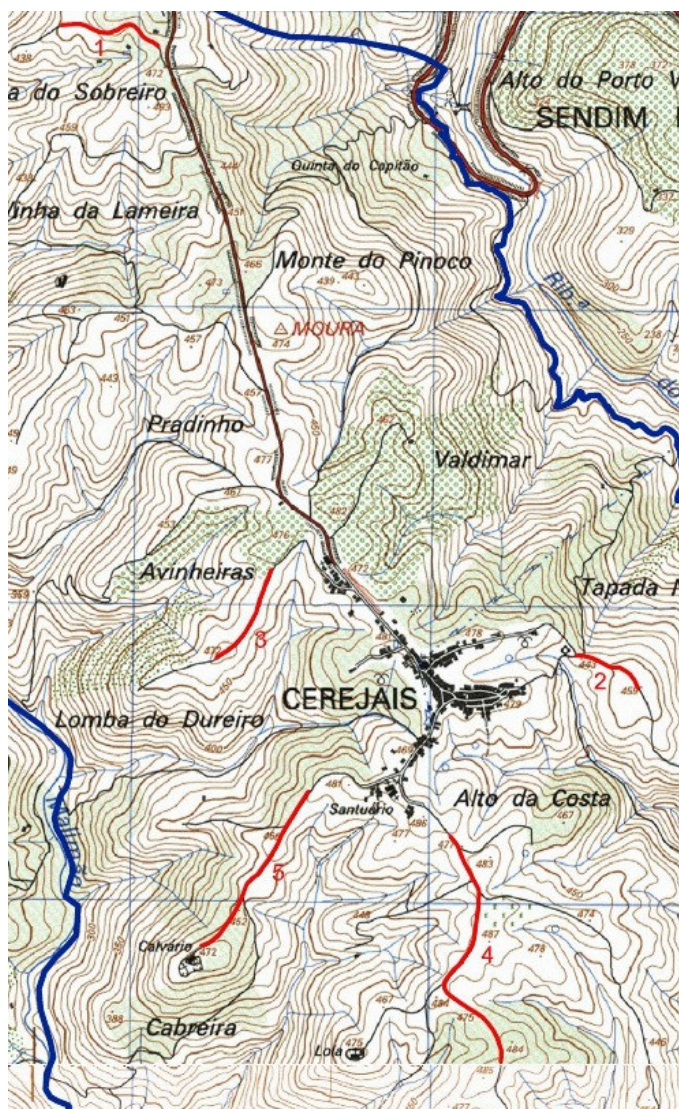

CONCELHO DE ALFÂNDEGA DA FÉ

Zona de Caça Associativa (ZCA) de Cerejais – Processo n.º 2260

1. Conforme a área assinalada com o n.º 1, no caminho vicinal da Tapada do Sobreiro até ao Marco, numa faixa de 25 metros para cada lado, na freguesia de Cerejais;
2. Conforme a área assinalada com o n.º 2, no caminho vicinal da Portela até ao Alto da Portela, numa faixa de 25 metros para cada lado, na freguesia de Cerejais;
3. Conforme a área assinalada com o n.º 3, no caminho vicinal do Vale de Omar até à Lomba do Outeiro, numa faixa de 25 metros para cada lado, na freguesia de Cerejais;
4. Conforme a área assinalada com o n.º 4, no caminho vicinal da Loca até ao Alto da Castelhana, numa faixa de 25 metros para cada lado, na freguesia de Cerejais;
5. Conforme a área assinalada com o n.º 5, no caminho vicinal do Calvário até à Capela, numa faixa de 25 metros para cada lado, na freguesia de Cerejais.

Nota: Deverá ser sempre respeitado o limite da Zona de Caça (para o seu interior) bem como quaisquer outras restrições existentes no terreno – áreas de proteção.

Vila Real, 28 de dezembro de 2022

Pel' A Diretora Regional de Conservação da Natureza e Florestas do Norte
Sandra Sarmento